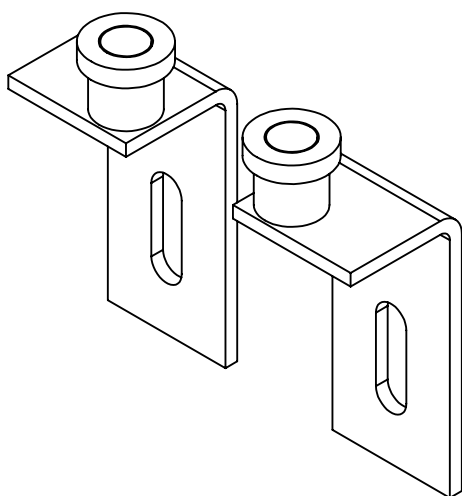

GUIA DESLIZANTE PARA CAMARÃO - SUPREMA®

Linhas de Aplicação:

Janela Camarão - Suprema®

- Guia disponível nas versões Direito / Esquerdo ou central
- Rasgo para fixação e regulagem da altura
- Não acompanha parafuso de montagem.

Aplicação em Perfil:

Escala: 1:1

CARACTERÍSTICAS:

Código:	Posição:
V.GUI.02221.B	Direito / Esquerdo
V.GUI.02226.B	Central
Componentes:	Matéria-prima:
Haste	Aço
Guia	Polímero
Rebite	Aço
Embalagem:	Quantidade:
	1 Par