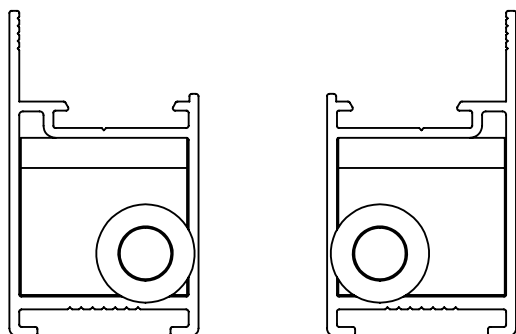

GUIA DESLIZANTE PARA CAMARÃO - SUPREMA®

Linhas de Aplicação:

Janela Camarão - Suprema®

- Guia disponível nas versões Direito / Esquerdo ou central
- Rasgo para fixação e regulagem da altura
- Não acompanha parafuso de montagem.

Aplicação em Perfil:

Escala: 1:1

CARACTERÍSTICAS:

Código:	Posição:
V.GUI.02221.B	Direito / Esquerdo
V.GUI.02226.B	Central
Componentes:	Matéria-prima:
Haste	Aço
Guia	Polímero
Rebite	Aço
Embalagem:	Quantidade:
	1 Par