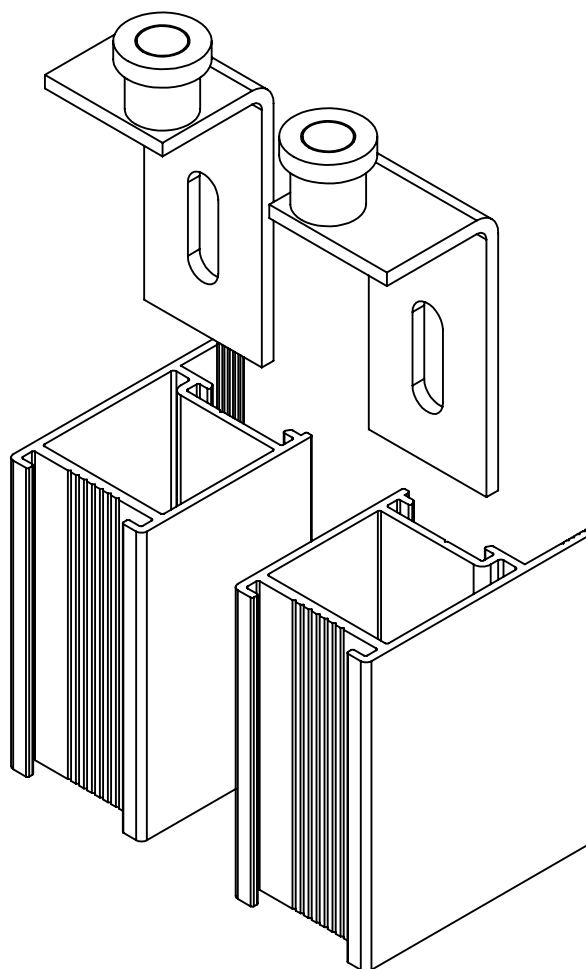

GUIA DESLIZANTE PARA CAMARÃO - SUPREMA®

Linhas de Aplicação:

Janela Camarão - Suprema®

- Guia disponível nas versões Direito / Esquerdo ou central
- Rasgo para fixação e regulagem da altura
- Não acompanha parafuso de montagem.

Aplicação em Perfil:

Escala: 1:1

CARACTERÍSTICAS:

Código:	Posição:
V.GUI.02221.B	Direito / Esquerdo
V.GUI.02226.B	Central
Componentes:	Matéria-prima:
Haste	Aço
Guia	Polímero
Rebite	Aço
Embalagem:	Quantidade:
	1 Par