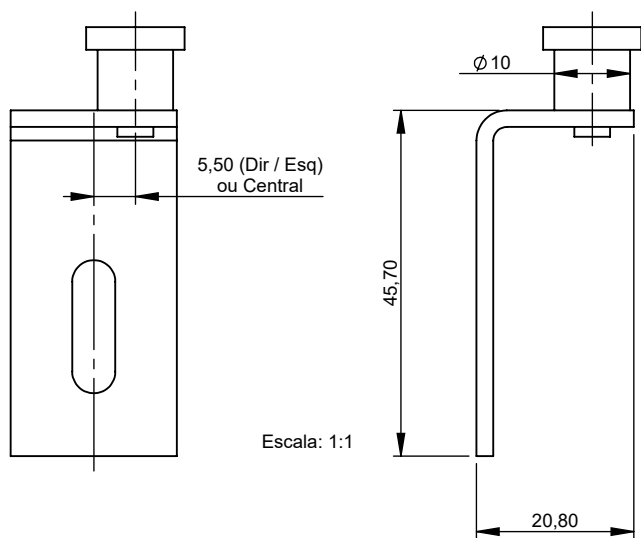

GUIA DESLIZANTE PARA CAMARÃO - SUPREMA®

Linhas de Aplicação:

Janela Camarão - Suprema®

- Guia disponível nas versões Direito / Esquerdo ou central
- Rasgo para fixação e regulagem da altura
- Não acompanha parafuso de montagem.

Aplicação em Perfil:

Escala: 1:1

CARACTERÍSTICAS:

Código:	Posição:
V.GUI.02221.B	Direito / Esquerdo
V.GUI.02226.B	Central
Componentes:	Matéria-prima:
Haste	Aço
Guia	Polímero
Rebite	Aço
Embalagem:	Quantidade:
	1 Par