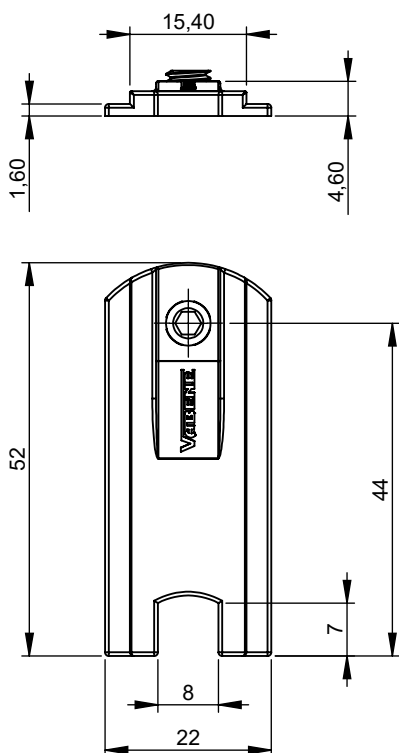

Características:

Componentes	Matéria-prima
Guia	Polímero
Parafuso	Aço Inox
Acabamento	Código
Branco	V.GUI.00023.B
Preto	V.GUI.00023.P
Embalagem	Quantidade
Guia	100

Detalhamento:

Escala: 1:1

Introdução em perfil:

Escala: 1:1

Aplicação:

Escala: 1:1

Linhas de aplicação:

- Suprema®
- Aluk 2.5®
- Absoluta®
- Ecoline 2.5®
- Italiana®