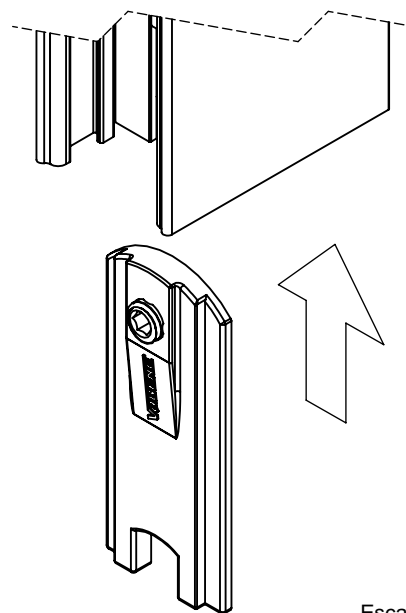

Características:

Componentes	Matéria-prima
Guia	Polímero
Parafuso	Aço Inox
Acabamento	Código
Branco	V.GUI.00023.B
Preto	V.GUI.00023.P
Embalagem	Quantidade
Guia	100

Detalhamento:

Escala: 1:1

Introdução em perfil:

Escala: 1:1

Aplicação:

Escala: 1:1

Linhas de aplicação:

- Suprema®
- Aluk 2.5®
- Absoluta®
- Ecoline 2.5®
- Italiana®