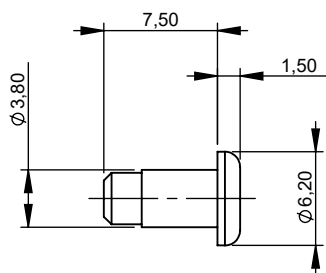

DIMENSÕES:

Escala: 2:1

Estrias que facilitam a montagem

Ponta mais curta que possibilita a utilização dos fechos tranca para terminal da persiana

Aplicação em Perfil:

Escala: 1:0,8

CARACTERÍSTICAS:

Código: V.LIM.00369.P	Acabamento: Preto
Componentes: Limitador	Matéria-prima: Polímero
Embalagem:	Quantidade: 100 peças