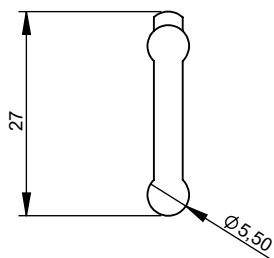

DIMENSÕES:

Escala: 2:1

Estrias que facilitam a montagem

Ponta mais curta que possibilita a utilização dos fechos tranca para terminal da persiana

Aplicação em Perfil:

Escala: 1:0,8

CARACTERÍSTICAS:

Código: V.LIM.00369.P	Acabamento: Preto
Componentes: Limitador	Matéria-prima: Polímero
Embalagem:	Quantidade: 100 peças