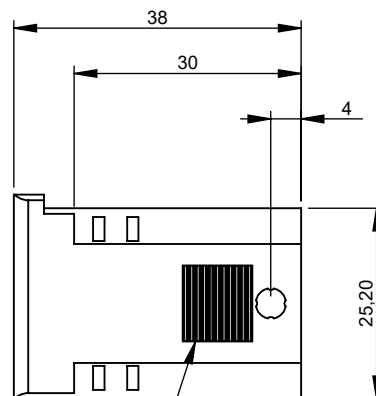

DIMENSÕES:

Escala: 2:1

Estrias que facilitam a montagem

Ponta mais curta que possibilita a utilização dos fechos tranca para terminal da persiana

Aplicação em Perfil:

Escala: 1:0,8

CARACTERÍSTICAS:

Código: V.LIM.00369.P	Acabamento: Preto
Componentes: Limitador	Matéria-prima: Polímero
Embalagem:	Quantidade: 100 peças