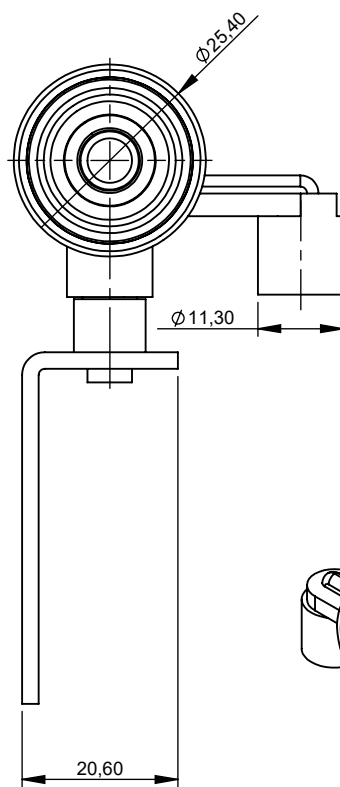

# ROLDANA CAMARÃO ROLAMENTO REVESTIDO SUPREMA®

Linhas de Aplicação:

Sistema Camarão Suprema®

Escala: 1:1

- Roldana disponível nas versões Direito / Esquerdo ou central
- Rasgo para fixação e regulagem da altura
- Não acompanha parafuso de montagem.

Aplicação em Perfil:

Escala: 1:1

## CARACTERÍSTICAS:

<b>Código:</b>	<b>Posição:</b>
V.ROL.00437.B	Central
V.ROL.00447.B	Direito / Esquerdo
<b>Componentes:</b>	<b>Matéria-prima:</b>
Haste	Aço
Eixo	Aço
Suporte	Zamak
Rodízio	Polímero / Rolamento Revestido
<b>Embalagem:</b>	<b>Quantidade:</b>
	1 Par