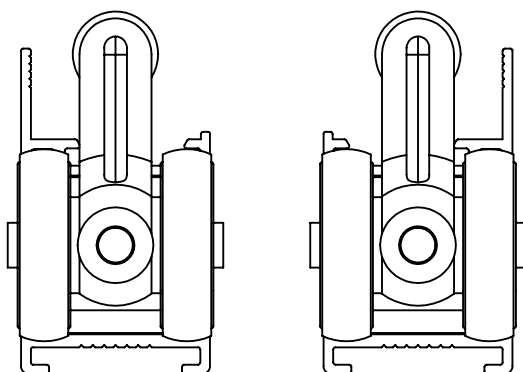

# ROLDANA CAMARÃO ROLAMENTO REVESTIDO SUPREMA®

Linhas de Aplicação:

Sistema Camarão Suprema®

Escala: 1:1

- Roldana disponível nas versões Direito / Esquerdo ou central
- Rasgo para fixação e regulagem da altura
- Não acompanha parafuso de montagem.

Aplicação em Perfil:

Escala: 1:1

## CARACTERÍSTICAS:

<b>Código:</b>	<b>Posição:</b>
V.ROL.00437.B	Central
V.ROL.00447.B	Direito / Esquerdo
<b>Componentes:</b>	<b>Matéria-prima:</b>
Haste	Aço
Eixo	Aço
Suporte	Zamak
Rodízio	Polímero / Rolamento Revestido
<b>Embalagem:</b>	<b>Quantidade:</b>
	1 Par