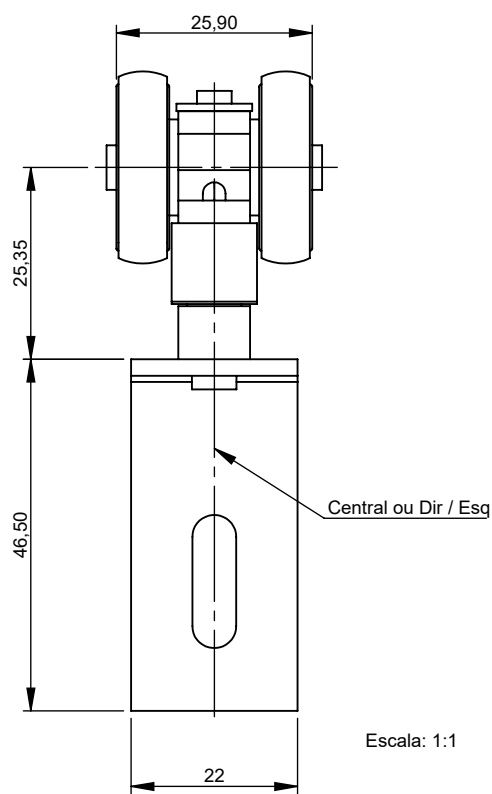

# ROLDANA CAMARÃO ROLAMENTO REVESTIDO SUPREMA®

Linhas de Aplicação:

Sistema Camarão Suprema®

Escala: 1:1

- Roldana disponível nas versões Direito / Esquerdo ou central
- Rasgo para fixação e regulagem da altura
- Não acompanha parafuso de montagem.

Aplicação em Perfil:

Escala: 1:1

## CARACTERÍSTICAS:

<b>Código:</b>	<b>Posição:</b>
V.ROL.00437.B	Central
V.ROL.00447.B	Direito / Esquerdo
<b>Componentes:</b>	<b>Matéria-prima:</b>
Haste	Aço
Eixo	Aço
Suporte	Zamak
Rodízio	Polímero / Rolamento Revestido
<b>Embalagem:</b>	<b>Quantidade:</b>
	1 Par