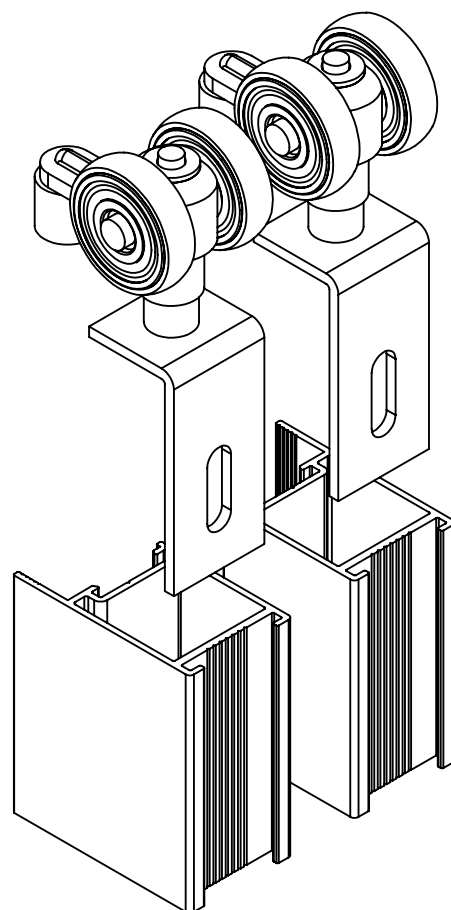

# ROLDANA CAMARÃO ROLAMENTO REVESTIDO SUPREMA®

Linhas de Aplicação:

Sistema Camarão Suprema®

Escala: 1:1

- Roldana disponível nas versões Direito / Esquerdo ou central
- Rasgo para fixação e regulagem da altura
- Não acompanha parafuso de montagem.

Aplicação em Perfil:

Escala: 1:1

## CARACTERÍSTICAS:

<b>Código:</b>	<b>Posição:</b>
V.ROL.00437.B	Central
V.ROL.00447.B	Direito / Esquerdo
<b>Componentes:</b>	<b>Matéria-prima:</b>
Haste	Aço
Eixo	Aço
Suporte	Zamak
Rodízio	Polímero / Rolamento Revestido
<b>Embalagem:</b>	<b>Quantidade:</b>
	1 Par