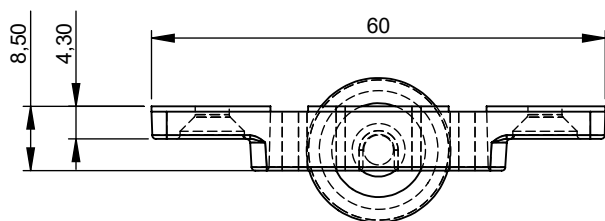

Características:

Componentes	Matéria-prima
Caixa	Zamak
Rodízio	Rolamento 624 Revestido
Acabamento	Código
Zincado	V.ROL.00009.N
Embalagem	Quantidade
Roldana	10

Detalhamento:

Escala: 1:1

Capacidade de carga: 40 kg

Linhas de aplicação:

Archicentro® - Linha Comfort®

Inserção de perfil:

Escala: 1:2

Aplicação:

Escala: 1:2