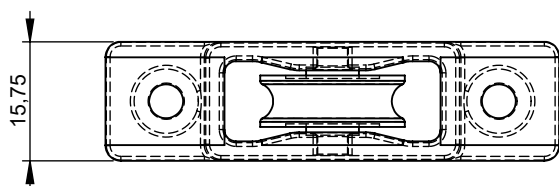

Características:

Componentes	Matéria-prima
Caixa	Zamak
Rodízio	Rolamento 624 Revestido
Acabamento	Código
Zincado	V.ROL.00009.N
Embalagem	Quantidade
Roldana	10

Detalhamento:

Escala: 1:1

Capacidade de carga: 40 kg

Linhas de aplicação:

Archicentro® - Linha Comfort®

Inserção de perfil:

Escala: 1:2

Aplicação:

Escala: 1:2