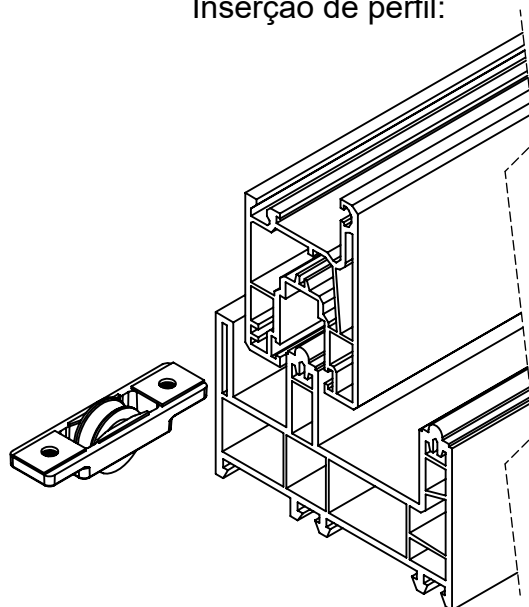

Características:

Componentes	Matéria-prima
Caixa	Zamak
Rodízio	Rolamento 624 Revestido
Acabamento	Código
Zincado	V.ROL.00009.N
Embalagem	Quantidade
Roldana	10

Detalhamento:

Escala: 1:1

Capacidade de carga: 40 kg

Linhas de aplicação:

Archicentro® - Linha Comfort®

Inserção de perfil:

Escala: 1:2

Aplicação:

Escala: 1:2