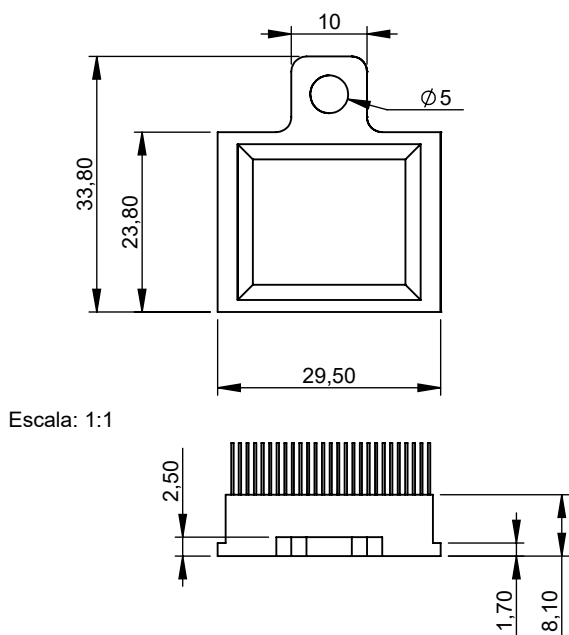

Detalhamento: