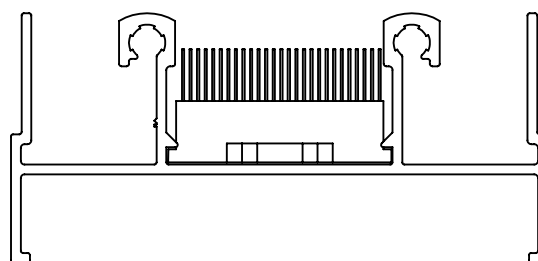

Aplicação:

Linhas de aplicação:

- Suprema®
- Imperial 2.5®
- Aluk 2.5®
- Ecoline 2.5®
- Mega 25®
- Hydro Official®
- Absoluta®
- Italiana®